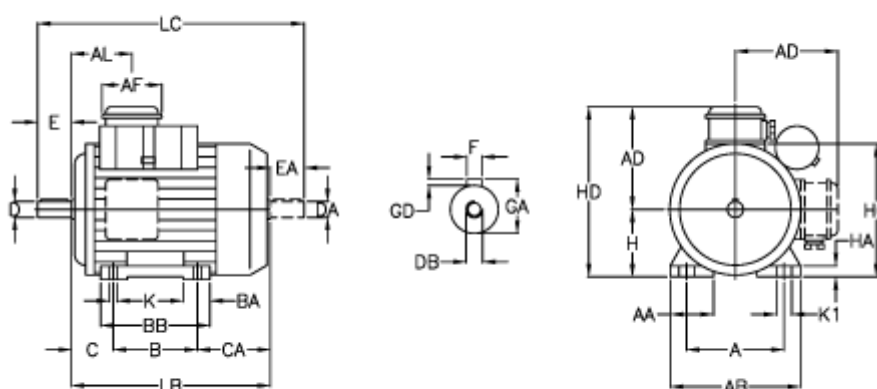

Varenummer: 25037262102
 Beskrivelse: ICME Asynkronmotor M71 A2 0,37KW
 2800 o/m 1x230 V B3 med driftskondensator

Mål

A = 112	BA = 22	F = 5	K1 = 17
A/F = 70	BB H7 = 109	GA = 16	L = 247
AA = 30	C = 45	GD = 5	LB = 217
AB = 144	CA = 86	H = 71	LC = 281
AC = 137	D = 14	HA = 12	
AD = 107	DA = 14	HC = 143	
AL = 76	DB = M5	HD = 178	
B = 90	EA = 30	K = 7	